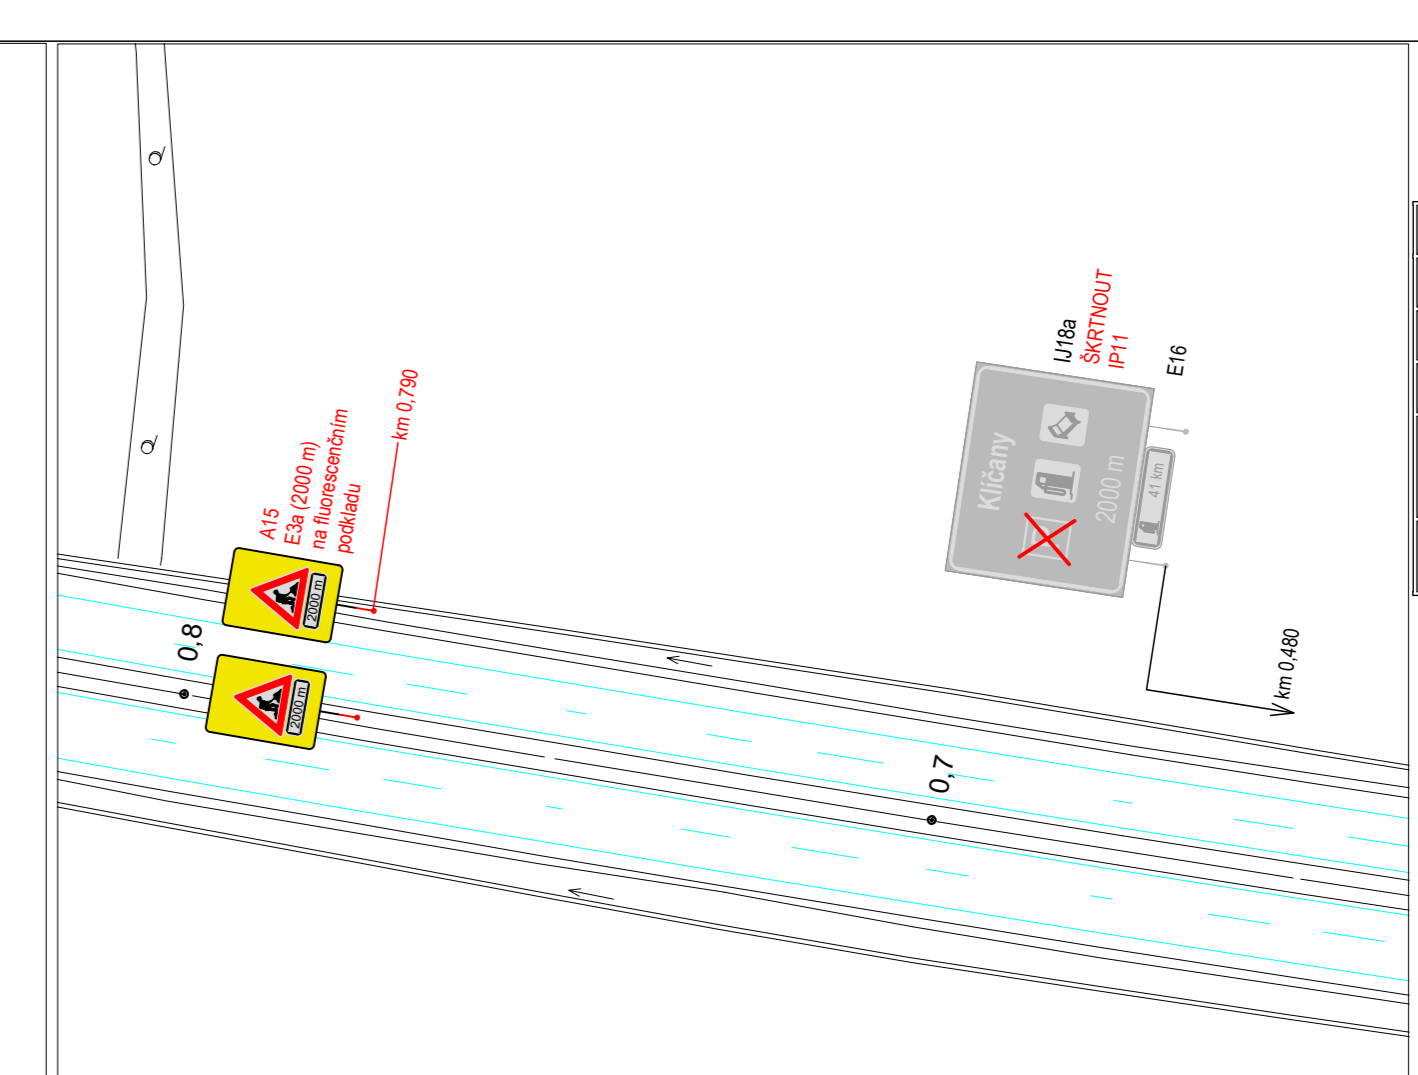

- LEGENDA:**
- PRACOVNÍ PROSTOR
 - STÁVAJÍCÍ SDZ
 - PŘECHODNÉ SDZ
 - STÁVAJÍCÍ VDZ
 - B28 OSADIT 7 DNÍ PŘED ZAHÁJENÍM

VYPRACOVAL:	SCHVÁLIL:	REGION:	PROZNAK Praha s.r.o. Pikovická 244/17, Praha 4, 147 00 tel + fax : 2 444 66 444 www.proznak.cz e-mail: projekt@proznak.cz projekce: parizek@proznak.cz	
Michal Pařízek	Slavo Glatz	OBVOD:		
INVESTOR:	ŘSD ČR s.p., Čerčanská 12, CZ-14000 PRAHA			
OBJEDNATEL DIO:	STRABAG as., Kačírkova 982/4, 158 00 Praha 5 - Jinonice	DATUM:	30/06/2024	STUPEN DIR
AKCE:	D8 ODPOČÍVKA KLÍČANY VPRAVO		ZAKÁZKA Č.:	240252
OBJEKT:	Dopravní značení a opatření		ČÁST:	1. ETAPA

LEGENDA:

- PRACOVNÍ PROSTOR
- STÁVAJÍCÍ SDZ
- PŘECHOVNÉ SDZ
- STÁVAJÍCÍ VDZ
- PŘECHOVNÉ VDZ
- OPLOČENÍ STAVBY

PROZNAK	
VYPRACOVAL: Michal Pařízek	SCHVÁLIL: Slavo Glatz
REGION: PRAHA	OBVOD: PRAHA 4
INVESTOR: RSD ČR s.p., Čerčanská 12, CZ-14000 PRAHA	PROZNAK Praha s.r.o. Pikovická 244/17, Praha 4, 147 00 tel + fax : 2 444 66 444 www.proznak.cz e-mail : projekt@proznak.cz projekce: parizek@proznak.cz
OBJEDNATEL: STRABAG as., Kačírkova 982/4, 158 00 Praha 5 - Jinonice	DATUM: 30/06/2024
AKCE: D8 ODPOČÍVKA KLÍČANY VPRVSO	ZAKÁZKA Č.: 240252
OBJEKT: Dopravní značení a opatření	ČÁST: 3. ETAPA

LEGENDA:

- PRACOVNÍ PROSTOR
- P4 STÁVAJÍCÍ SDZ
- PŘECHODNÉ SDZ
- B28 OSADIT 7 DNI PŘED ZAHÁJENÍM