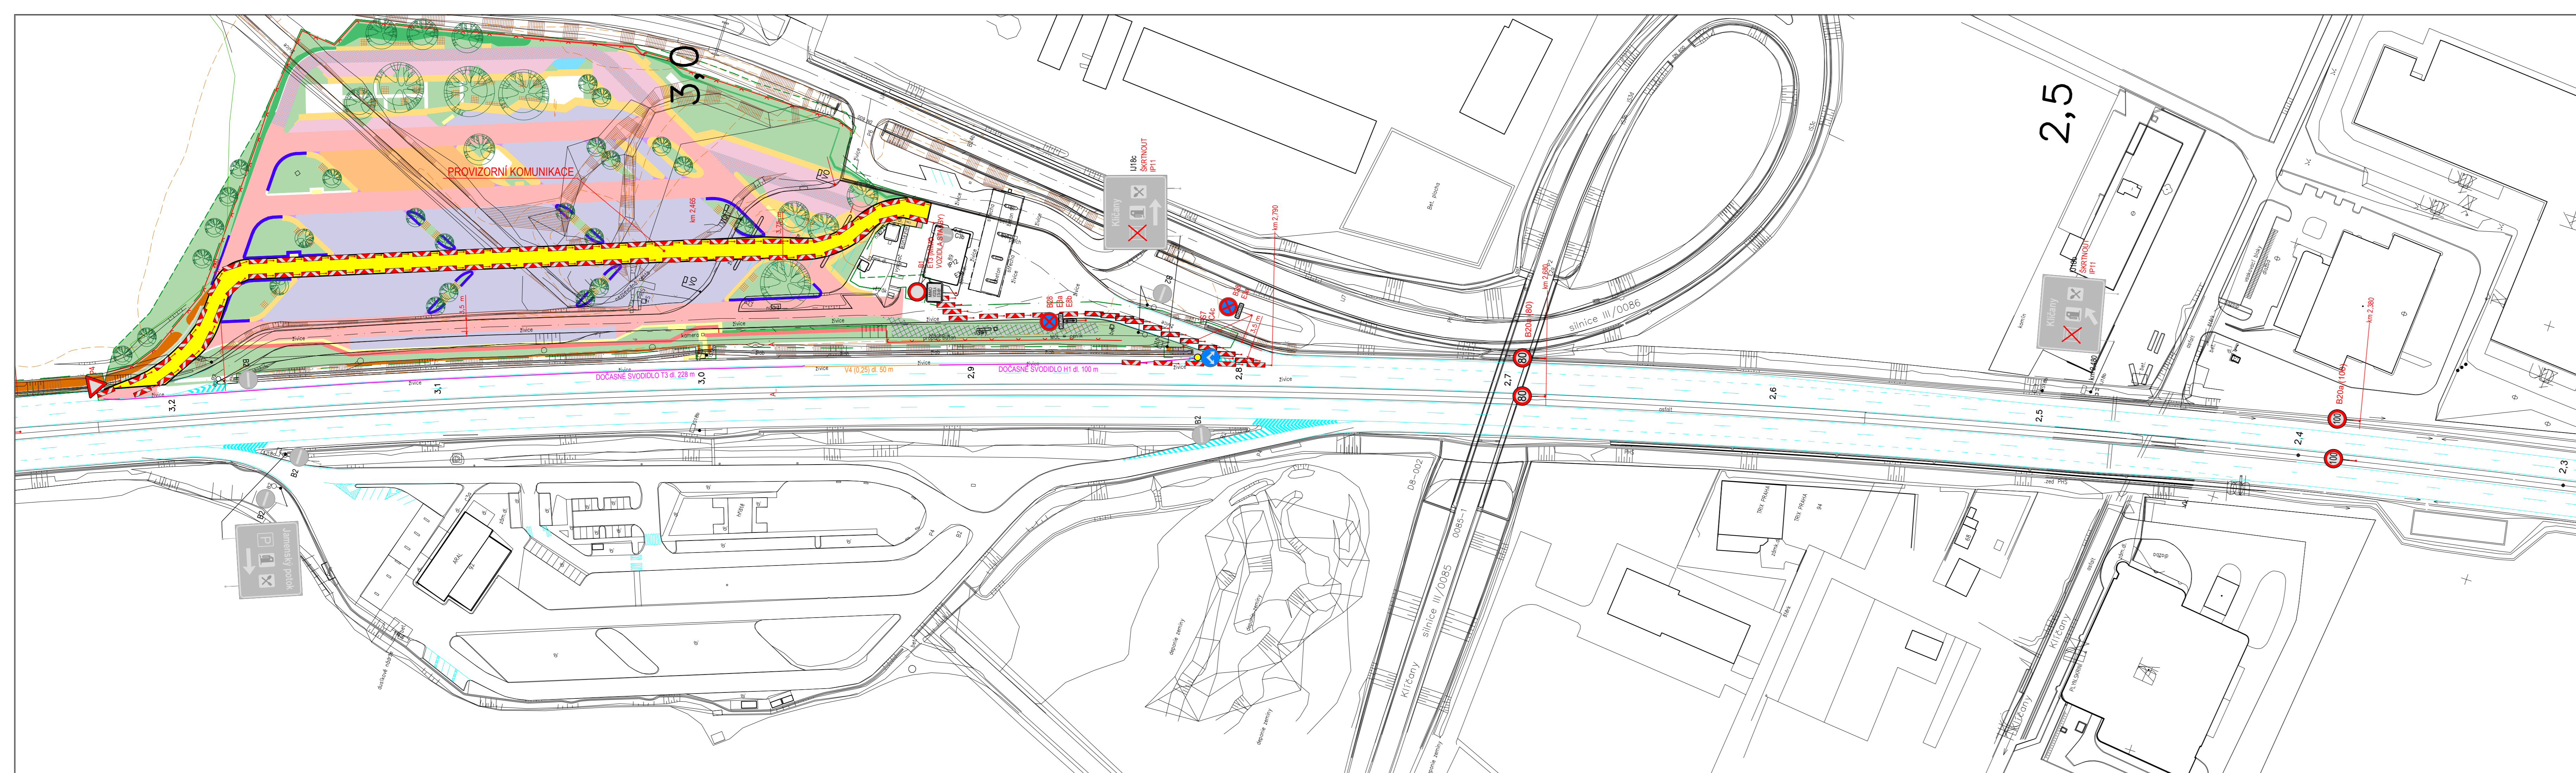

- LEGENDA:**
- PRACOVNÍ PROSTOR
 - STÁVAJÍCÍ SDZ
 - PŘECHODNÉ SDZ
 - STÁVAJÍCÍ VDZ
 - B28 OSADIT 7 DNÍ PŘED ZAHÁJENÍM

VYPRACOVAL:	SCHVÁLIL:	REGION:	PROZNAK Praha s.r.o. Pikovická 244/17, Praha 4, 147 00 tel + fax : 2 444 66 444 www.proznak.cz e-mail: projekt@proznak.cz projekce: parizek@proznak.cz	
Michal Pařízek	Slavo Glatz	OBVOD:		
INVESTOR:	ŘSD ČR s.p., Čerčanská 12, CZ-14000 PRAHA			
OBJEDNATEL DIO:	STRABAG as., Kačírkova 982/4, 158 00 Praha 5 - Jinonice	DATUM:	30/06/2024	STUPEN DIR
AKCE:	D8 ODPOČÍVKA KLÍČANY VPRAVO		ZAKÁZKA Č.:	240252
OBJEKT:	Dopravní značení a opatření		ČÁST:	1. ETAPA

VYPRACOVAL:		SCHVÁLIL:	REGION:	PROZNAK Praha s.r.o. Přikovická 244/17, Praha 4, 147 00 tel: +420 2 444 88 444 e-mail: projekty@proznak.cz projekce: parizek@proznak.cz			
Míchal Palfizek		Slavko Glatz	CEVCO:				
INVESTOR:	RSD ČR s.p., Čerčanská 12, CZ-14000 PRAHA	OBČEC:	STRABAG as., Kačírkova 982/4, 158 00 Praha 5 - Jinonice	DATAŤ:	30/06/2024	STUPEN:	DIR.
OBJEDNATEL:	STRABAG as., Kačírkova 982/4, 158 00 Praha 5 - Jinonice	AKCE:	D8 ODOPOČIVKA KLÍČANY VPRAVO	ČÍSLO:	240252	ČÁST:	2. ETAPA
OBJEKT:	Dopravní značení a opatření						

LEGENDA:

- PRACOVNÍ PROSTOR
- STÁVAJÍCÍ SDZ
- PŘECHOVNÉ SDZ
- STÁVAJÍCÍ VDZ
- PŘECHOVNÉ VDZ
- OPLOČENÍ STAVBY

PROZNAK	
VYPRACOVAL: Michal Pařízek	SCHVÁLIL: Slavo Glatz
REGION: PRAHA	OBVOD: PRAHA 4
INVESTOR: RSD ČR s.p., Čerčanská 12, CZ-14000 PRAHA	PROZNAK Praha s.r.o. Pikovická 244/17, Praha 4, 147 00 tel + fax : 2 444 66 444 www.proznak.cz e-mail : projekt@proznak.cz projekce: parizek@proznak.cz
OBJEDNATEL: STRABAG as., Kačírkova 982/4, 158 00 Praha 5 - Jinonice	DATUM: 30/06/2024
AKCE: D8 ODPOČÍVKA KLÍČANY VPRVSO	ZAKÁZKA Č.: 240252
OBJEKT: Dopravní značení a opatření	ČÁST: 3. ETAPA

LEGENDA:

- PRACOVNÍ PROSTOR
- P4 STÁVAJÍCÍ SDZ
- PŘECHODNÉ SDZ
- B28 OSADIT 7 DNI PŘED ZAHÁJENÍM