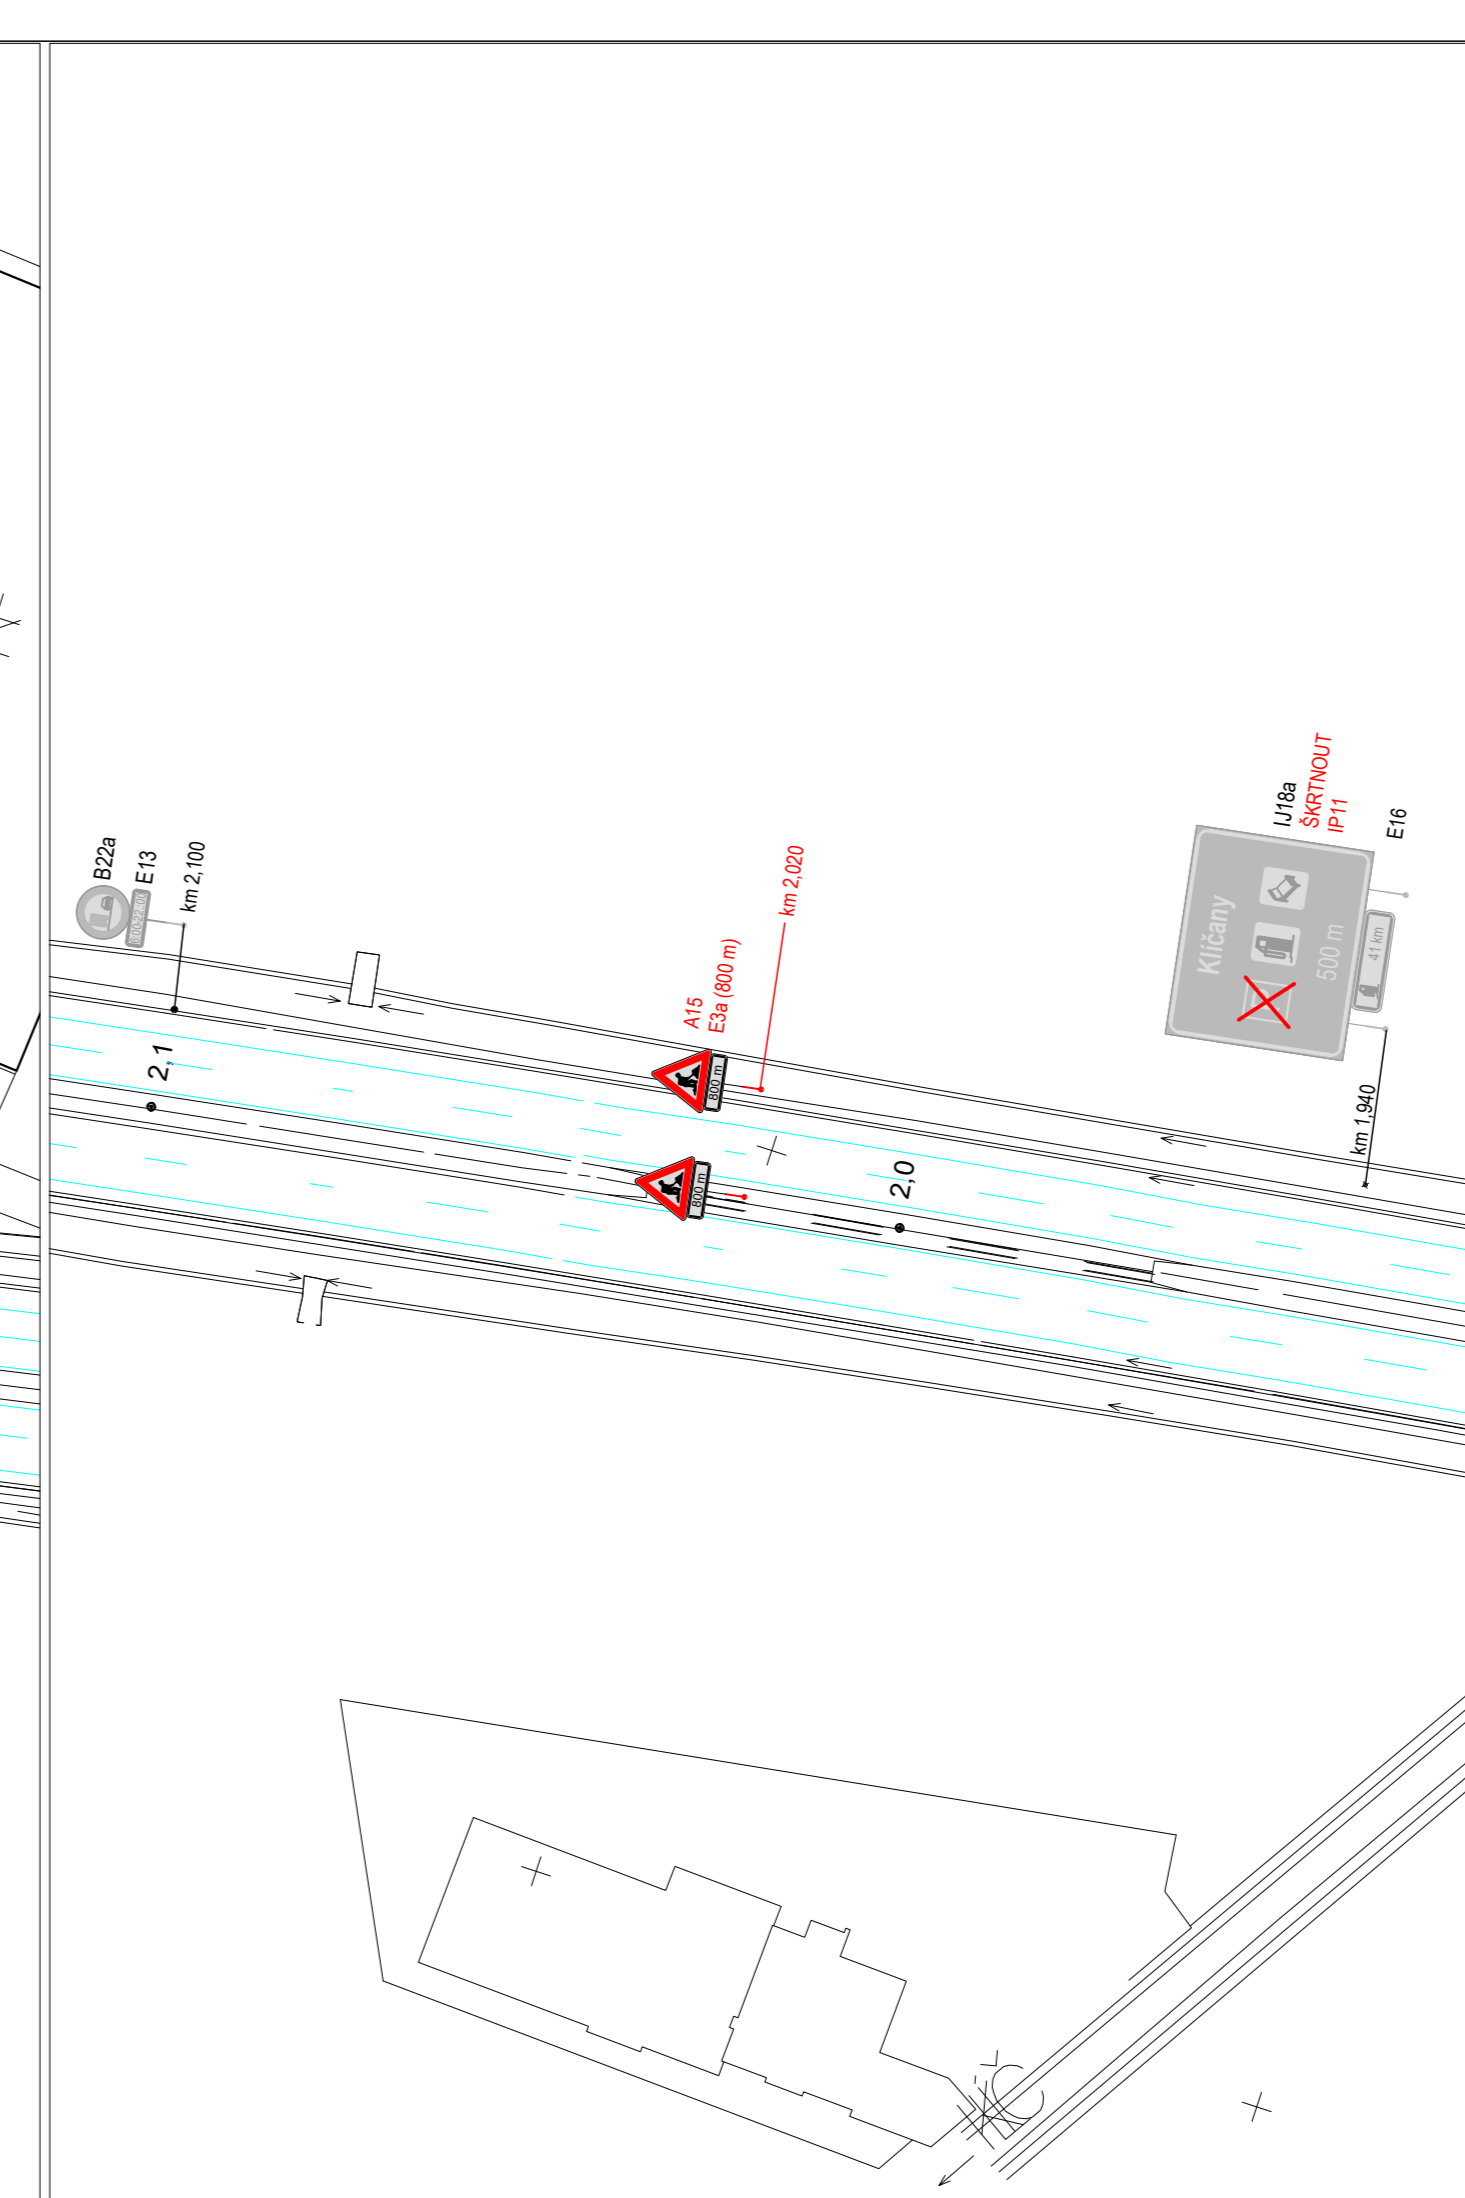

- LEGENDA:**
- PRACOVNÍ PROSTOR
 - STÁVAJÍCÍ SDZ
 - PŘECHODNÉ SDZ
 - STÁVAJÍCÍ VDZ
 - B28 OSADIT 7 DNÍ PŘED ZAHÁJENÍM

VYPRACOVAL:	SCHVÁLIL:	REGION:	PROZNAK Praha s.r.o. Pikovická 244/17, Praha 4, 147 00 tel + fax : 2 444 66 444 www.proznak.cz e-mail: projekt@proznak.cz projekce: parizek@proznak.cz	
Michal Pařízek	Slavo Glatz	OBVOD:		
INVESTOR:	ŘSD ČR s.p., Čerčanská 12, CZ-14000 PRAHA			
OBJEDNATEL DIO:	STRABAG as., Kačírkova 982/4, 158 00 Praha 5 - Jinonice	DATUM:	30/06/2024	STUPEN DIR
AKCE:	D8 ODPOČÍVKA KLÍČANY VPRAVO		ZAKÁZKA Č.:	240252
OBJEKT:	Dopravní značení a opatření		ČÁST:	1. ETAPA

VYPRACOVAL:		SCHVÁLIL:	REGION:	PROZNAK Praha s.r.o. Přikovická 244/17, Praha 4, 147 00 tel: +420 2 444 88 444 e-mail: projekty@proznak.cz projekce: parizek@proznak.cz			
Míchal Palfizek		Slavko Glatz	CEVCO:				
INVESTOR:	RSD ČR s.p., Čerčanská 12, CZ-14000 PRAHA	OBČEC:	STRABAG as., Kačírkova 982/4, 158 00 Praha 5 - Jinonice	DATAŤ:	30/06/2024	STUPEN:	DIR.
OBJEDNATEL:	STRABAG as., Kačírkova 982/4, 158 00 Praha 5 - Jinonice	AKCE:	D8 ODOPOČIVKA KLÍČANY VPRAVO	ČÍSLO:	240252	ČÁST:	2. ETAPA
OBJEKT:	Dopravní značení a opatření						

LEGENDA:

- PRACOVNÍ PROSTOR
- STÁVAJÍCÍ SDZ
- PŘECHOVNÉ SDZ
- STÁVAJÍCÍ VDZ
- PŘECHOVNÉ VDZ
- OPLOČENÍ STAVBY

PROZNAK	
VYPRACOVAL: Michal Pařízek	SCHVÁLIL: Slavo Glatz
REGION: PRAHA	OBVOD: PRAHA 4
INVESTOR: RSD ČR s.p., Čerčanská 12, CZ-14000 PRAHA	PROZNAK Praha s.r.o. Pikovická 244/17, Praha 4, 147 00 tel + fax : 2 444 66 444 www.proznak.cz e-mail : projekt@proznak.cz projekce: parizek@proznak.cz
OBJEDNATEL: STRABAG as., Kačírkova 982/4, 158 00 Praha 5 - Jinonice	DATUM: 30/06/2024
AKCE: D8 ODPOČÍVKA KLÍČANY VPRVSO	ZAKÁZKA Č.: 240252
OBJEKT: Dopravní značení a opatření	ČÁST: 3. ETAPA

LEGENDA:

- PRACOVNÍ PROSTOR
- P4 STÁVAJÍCÍ SDZ
- PŘECHODNÉ SDZ
- B28 OSADIT 7 DNI PŘED ZAHÁJENÍM