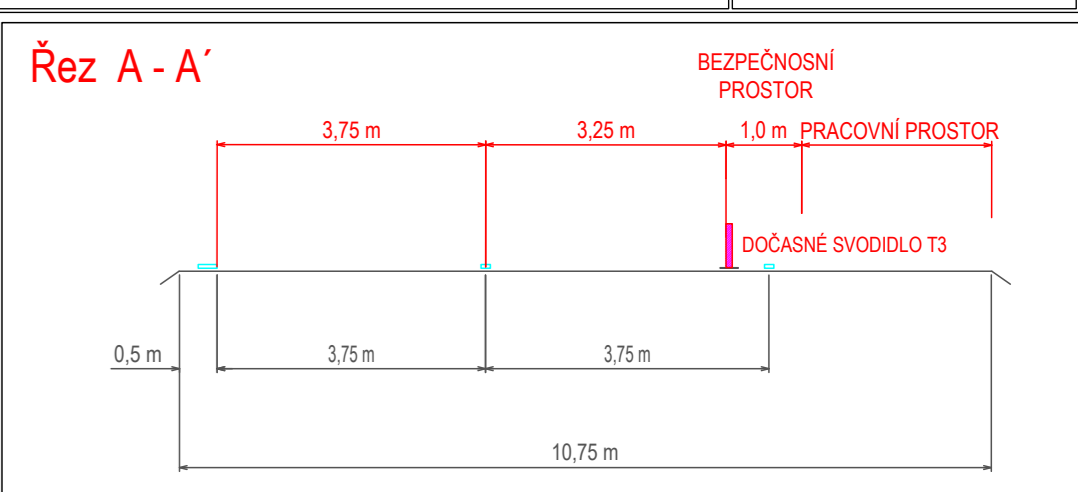

LEGENDA:

- PRACOVNÍ PROSTOR
- P4 STÁVAJÍCÍ SDZ
- PŘECHODNÉ SDZ
- B28 OSADIT 7 DNI PŘED ZAHÁJENÍM